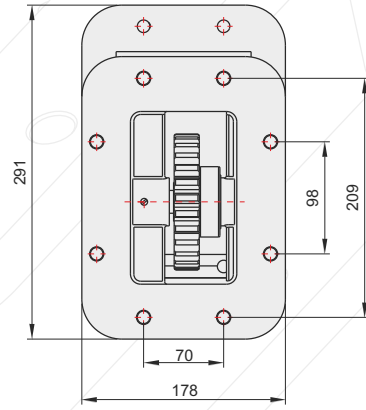

50518253

Adet	Parça No	Parça Adı	Kod
1	1	Gövde	50518253-01
2	2	2,35x20 O-ring	50518253-02
1	3	Üst Mil	50518253-03
2	4	472-47 Segman	50518253-04
1	5	M6x10 Setskur	50518253-05
1	6	Üst Dişli	50518253-06
2	7	30204 Rulman	50518253-07
10	TOPLAM PARÇA SAYISI		