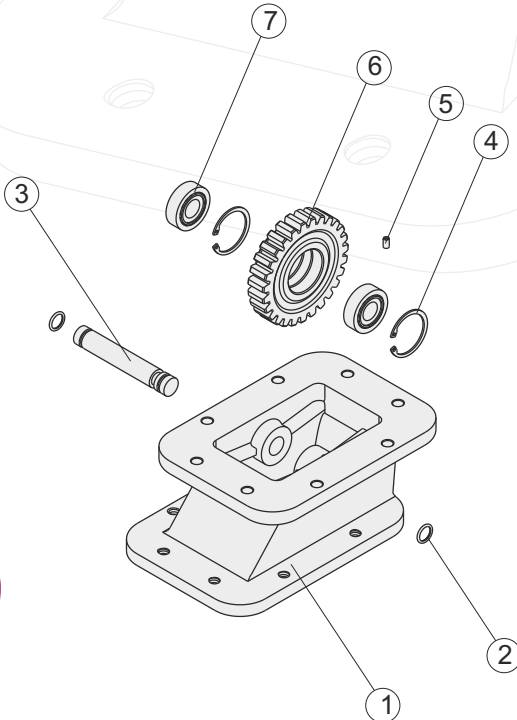

50518253

Adet	Parça No	Parça Adı	Kod
1	1	Gövde	50518253-01
2	2	2,35x20 O-ring	50518253-02
1	3	Üst Mil	50518253-03
2	4	472-47 Segman	50518253-04
1	5	M6x10 Setskur	50518253-05
1	6	Üst Dişli	50518253-06
2	7	30204 Rulman	50518253-07
10	TOPLAM PARÇA SAYISI		