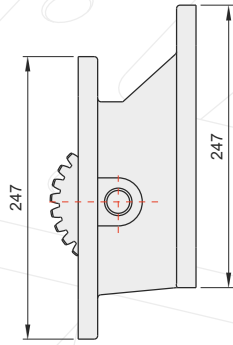

50518253

Adet	Parça No	Parça Adı	Kod
1	1	Gövde	50518253-01
2	2	2,35x20 O-ring	50518253-02
1	3	Üst Mil	50518253-03
2	4	472-47 Segman	50518253-04
1	5	M6x10 Setskur	50518253-05
1	6	Üst Dişli	50518253-06
2	7	30204 Rulman	50518253-07
10	TOPLAM PARÇA SAYISI		