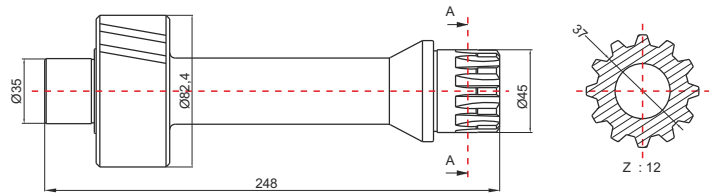

KARDAN MILLERİ

CARDAN SHAFTS

ZF 9S 75 KARDAN MİLİ/CARDAN SHAFT

60200975

(ZF 9-S 109)RT 12 91 KARDAN MİLİ/CARDAN SHAFT

60201291

(ZF 9-S 109)RT 12 92 KARDAN MİLİ/CARDAN SHAFT

60201292

(ZF 16S 109) R13,53 KARDAN MİLİ/CARDAN SHAFT

60201353

CARDAN SHAFTS

KARDAN MILLERİ