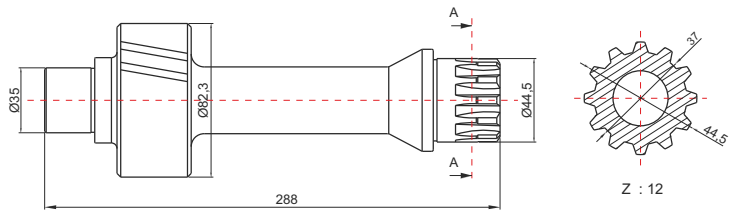

KARDAN MILLERİ

CARDAN SHAFTS

ZF 9S 75 KARDAN MİLİ/CARDAN SHAFT

60200975

(ZF 9-S 109)RT 12 91 KARDAN MİLİ/CARDAN SHAFT

60201291

(ZF 9-S 109)RT 12 92 KARDAN MİLİ/CARDAN SHAFT

60201292

(ZF 16S 109) R13,53 KARDAN MİLİ/CARDAN SHAFT

60201353

CARDAN SHAFTS

KARDAN MILLERİ