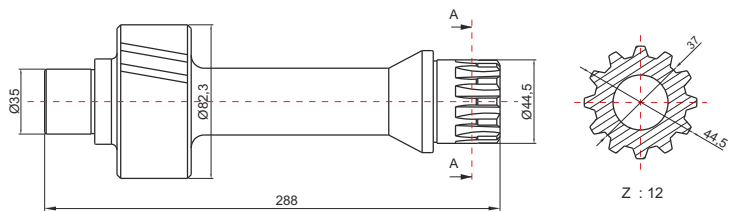

KARDAN MILLERİ

CARDAN SHAFTS

ZF 9S 75 KARDAN MİLİ/CARDAN SHAFT

60200975

(ZF 9-S 109)RT 12 91 KARDAN MİLİ/CARDAN SHAFT

60201291

(ZF 9-S 109)RT 12 92 KARDAN MİLİ/CARDAN SHAFT

60201292

(ZF 16S 109) R13,53 KARDAN MİLİ/CARDAN SHAFT

60201353

CARDAN SHAFTS

KARDAN MILLERİ