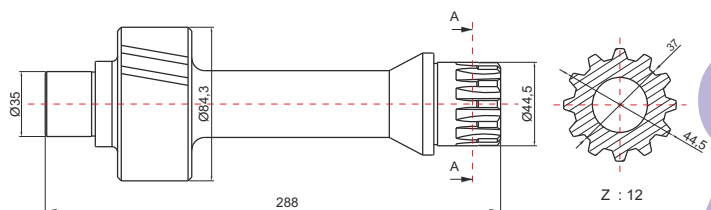

KARDAN MILLERİ

CARDAN SHAFTS

ZF 9S 75 KARDAN MİLİ/CARDAN SHAFT

60200975

(ZF 9-S 109)RT 12 91 KARDAN MİLİ/CARDAN SHAFT

60201291

(ZF 9-S 109)RT 12 92 KARDAN MİLİ/CARDAN SHAFT

60201292

(ZF 16S 109) R13,53 KARDAN MİLİ/CARDAN SHAFT

60201353

CARDAN SHAFTS

KARDAN MILLERİ